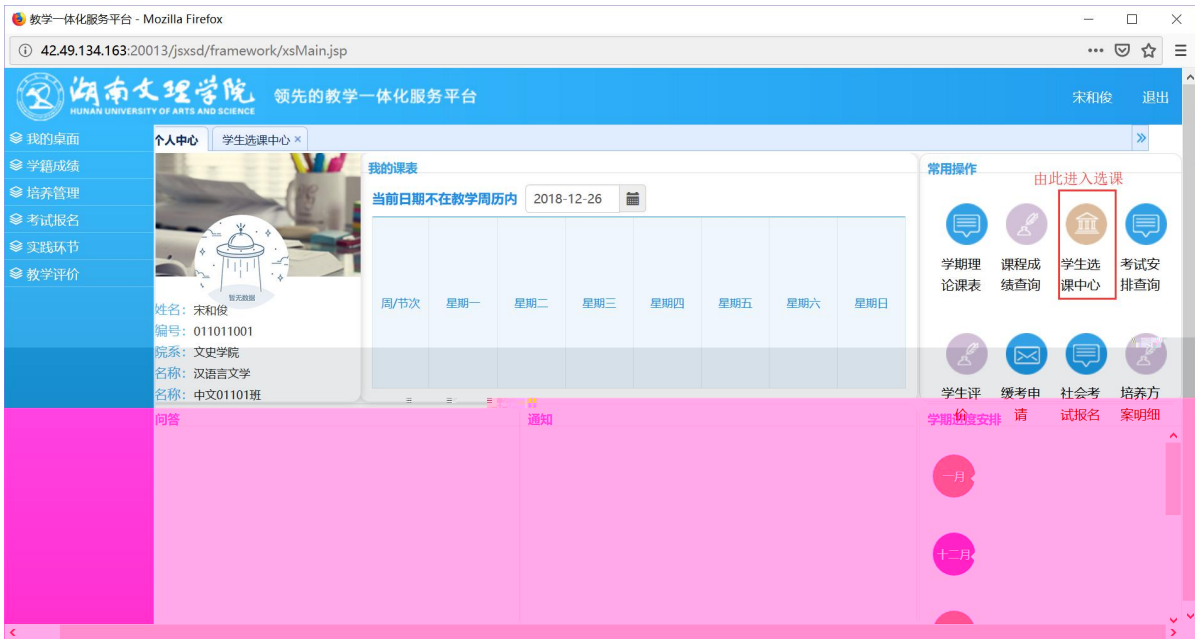

浏览器地址栏: 172.26.0.187/jsxsd/

湖南文理学院 教学一体化服务平台  
HUNAN UNIVERSITY OF ARTS AND SCIENCE

用户登录

请输入账号

请输入密码

忘记密码

登录

温馨提示: 推荐使用IE9以上浏览器以及360极速模式。

Copyright © 2017 湖南蓝盾科技发展有限公司 (R4.4)

选课学分情况

公选课选课

本学期选课学分/门数要求及已选情况							
	最高总学分	专业内跨年级选课(控制)		跨专业选课(控制)		校公共选修课选课(控制)	
		学分	门数	学分	门数	学分	门数
设置(控制)要求	不控制	不控制	不控制	不控制	不控制	2	1
已选统计	20.0	0.0	0	0.0	0	0.0	0

快捷导航：教学院（部）